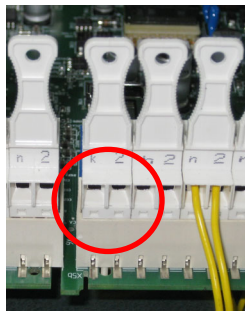

- Ⓒ **GB** Outside temp. Sensor (LMS)
- Ⓒ **DE** Witterungs fühler (LMS)
- Ⓒ **NL** Buitenvoeler (LMS)
- Ⓒ **FR** Sonde extérieure (LMS)
- Ⓒ **IT** Sonda esterna (LMS)

Thision L

- ! Remove resistor
- ! Widerstand entfernen
- ! Weerstand verwijderen
- ! Retire le résistance
- ! Rimuovere resistore