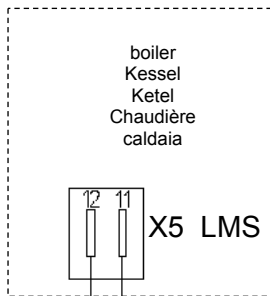

- Ⓒ **GB** Outside temp. Sensor (LMS)
- Ⓒ **DE** Witterungs fühler (LMS)
- Ⓒ **NL** Buitenvoeler (LMS)
- Ⓒ **FR** Sonde extérieure (LMS)
- Ⓒ **IT** Sonda esterna (LMS)

Thision L

- ! Remove resistor
- ! Widerstand entfernen
- ! Weerstand verwijderen
- ! Retire le résistance
- ! Rimuovere resistore