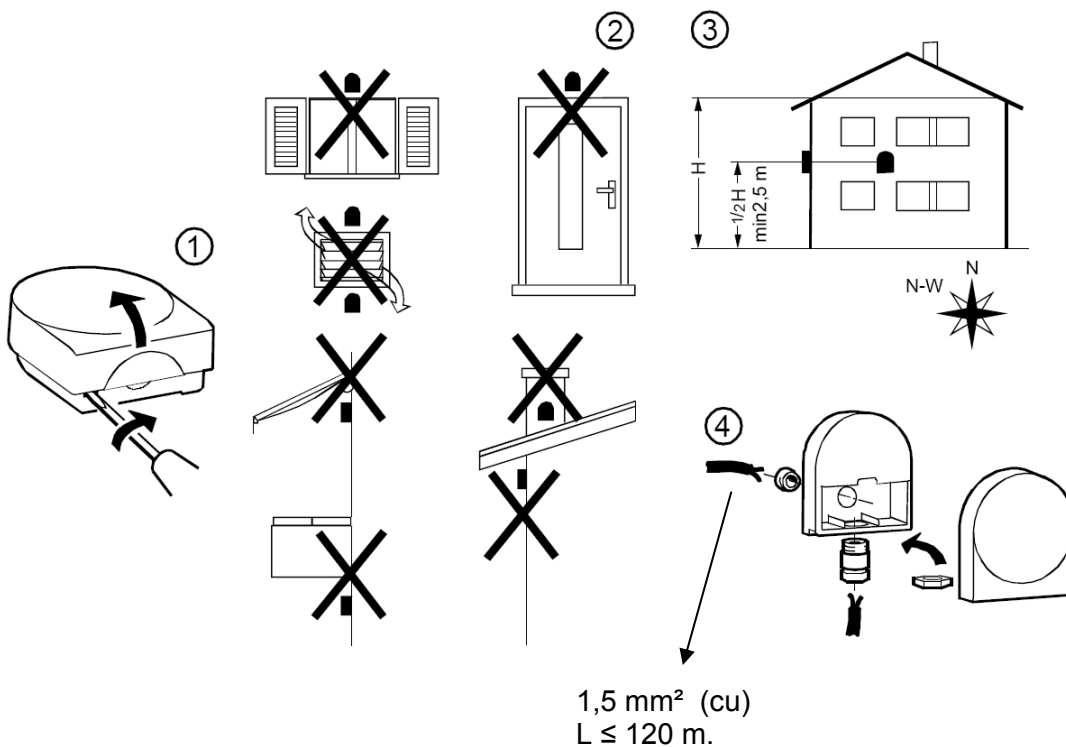

A = 1X

Mounting and dimensions  
 Montage und Abmessungen  
 Montage en afmetingen  
 Montage et dimensions  
 Montaggio e dimensione

- Ⓒ **GB** Outside temp. Sensor (LMS)
- Ⓒ **DE** Witterungs fühler (LMS)
- Ⓒ **NL** Buitenvoeler (LMS)
- Ⓒ **FR** Sonde extérieure (LMS)
- Ⓒ **IT** Sonda esterna (LMS)