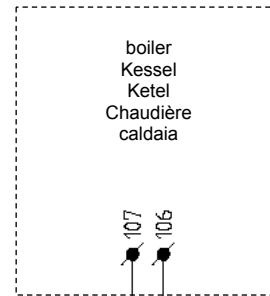

R600 LMS

- ! Remove resistor
- ! Widerstand entfernen
- ! Weerstand verwijderen
- ! Retire le résistance
- ! Rimuovere resistore