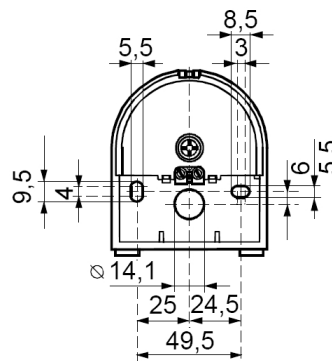

A = 1X

Mounting and dimensions  
 Montage und Abmessungen  
 Montage en afmetingen  
 Montage et dimensions  
 Montaggio e dimensione

- Ⓒ **GB** Outside temp. Sensor (LMS)
- Ⓒ **DE** Witterungs fühler (LMS)
- Ⓒ **NL** Buitenvoeler (LMS)
- Ⓒ **FR** Sonde extérieure (LMS)
- Ⓒ **IT** Sonda esterna (LMS)