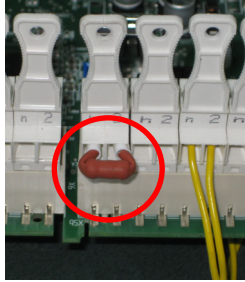

- ⓖⓔ Outside temp. Sensor (LMS)
- ⓓⓔ Witterungs fähler (LMS)
- ⓃⓁ Buitenvoeler (LMS)
- ⓕⓚ Sonde extérieure (LMS)
- ⓔⓐ Sonda esterna (LMS)

Outside temp. Sensor  
 Witterungs fähler  
 Buitenvoeler  
 Sonde extérieure  
 Sonda esterna

A = 1X

Mounting and dimensions  
 Montage und Abmessungen  
 Montage en afmetingen  
 Montage et dimensions  
 Montaggio e dimensione

- Ⓒ **GB** Outside temp. Sensor (LMS)
- Ⓒ **DE** Witterungs fühler (LMS)
- Ⓒ **NL** Buitenvoeler (LMS)
- Ⓒ **FR** Sonde extérieure (LMS)
- Ⓒ **IT** Sonda esterna (LMS)

### Thision L

- ! Remove resistor
- ! Widerstand entfernen
- ! Weerstand verwijderen
- ! Retire le résistance
- ! Rimuovere resistore

Outside temp. Sensor  
Witterungs fühler  
Buitenvoeler  
Sonde extérieure  
Sonda esterna