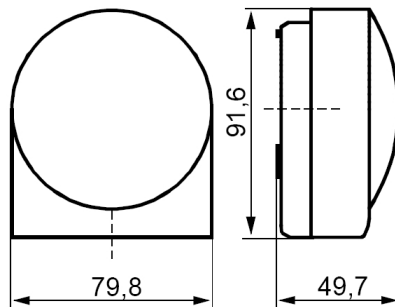

A = 1X

Mounting and dimensions  
 Montage und Abmessungen  
 Montage en afmetingen  
 Montage et dimensions  
 Montaggio e dimensione

- Ⓒ **GB** Outside temp. Sensor (LMS)
- Ⓒ **DE** Witterungs fühler (LMS)
- Ⓒ **NL** Buitenvoeler (LMS)
- Ⓒ **FR** Sonde extérieure (LMS)
- Ⓒ **IT** Sonda esterna (LMS)