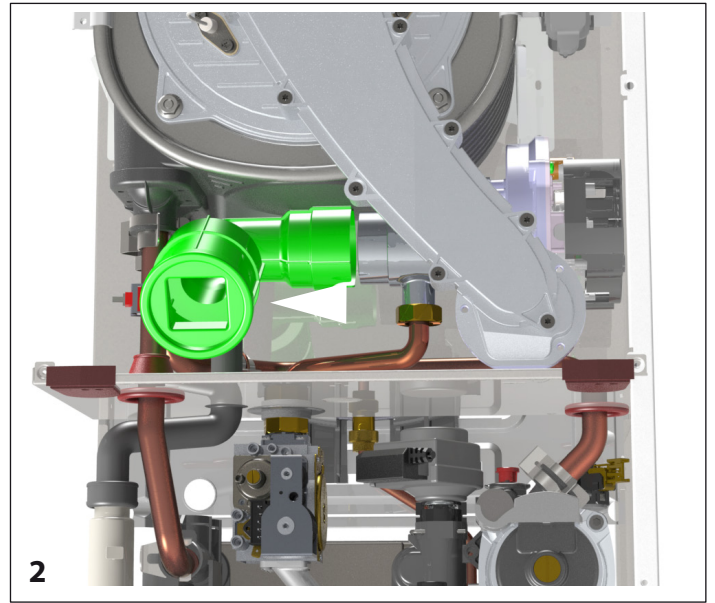

LPG CONVERSION KIT

	G31
12	ø 2,9
18	ø 2,9
24/25	ø 3,6
30	ø 4,3
35	ø 5,0
38	ø 5,0

Réglé pour gaz.
 Gerelged voor gas
 Reglaje para gas.
 Regolata per funzionare a gas
 Set for gas.

Set do gazu
 zva

G30 - G31 28/37 mbar

1009942-05

G30 - G31 28/37 mbar

1009942-15