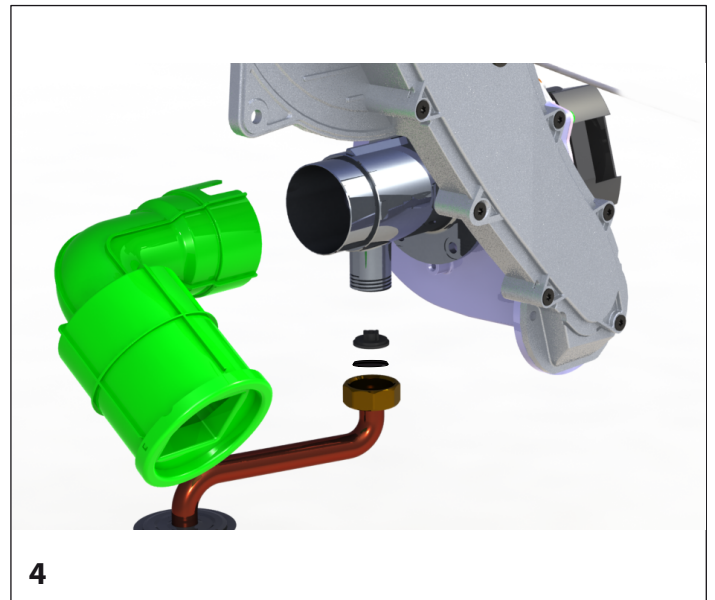

LPG CONVERSION KIT

	G31
12	ø 2,9
18	ø 2,9
24/25	ø 3,6
30	ø 4,3
35	ø 5,0
38	ø 5,0

Réglé pour gaz.
 Gerelged voor gas
 Reglaje para gas.
 Regolata per funzionare a gas
 Set for gas.

Set do gazu
 zva

G30 - G31 28/37 mbar

1009942-05

G30 - G31 28/37 mbar

1009942-15