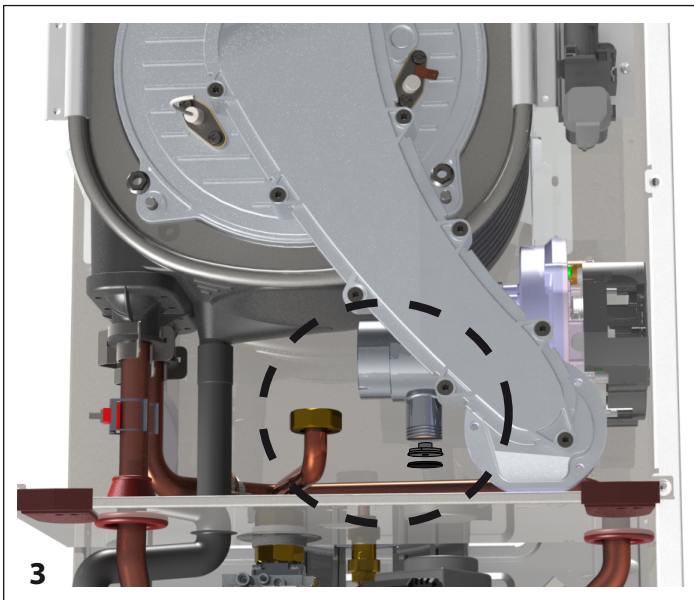

LPG CONVERSION KIT

	G31
12	ø 2,9
18	ø 2,9
24/25	ø 3,6
30	ø 4,3
35	ø 5,0
38	ø 5,0

Réglé pour gaz.
 Gerelged voor gas
 Reglaje para gas.
 Regolata per funzionare a gas
 Set for gas.

Set do gazu
 zva

G30 - G31 28/37 mbar

1009942-05

G30 - G31 28/37 mbar

1009942-15