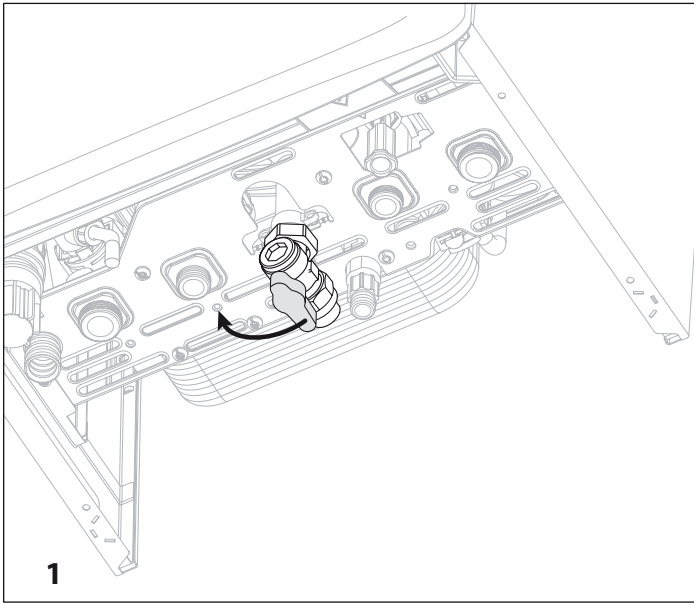

LPG CONVERSION KIT

	G31
12	ø 2,9
18	ø 2,9
24/25	ø 3,6
30	ø 4,3
35	ø 5,0
38	ø 5,0

Réglé pour gaz.
 Gerelged voor gas
 Reglaje para gas.
 Regolata per funzionare a gas
 Set for gas.

Set do gazu
 zva

G30 - G31 28/37 mbar