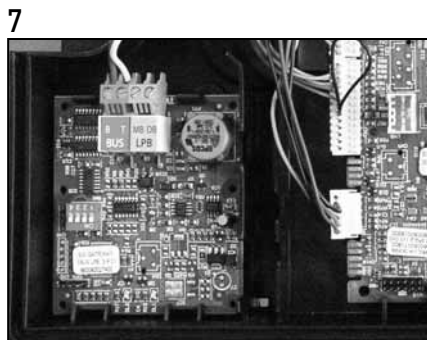

DİKKAT

Kullanırken önlem alın. Elektrostatığe duyarlı ürün.

WAARSCHUWING

Voorzichtig bij het hanteren. Elektrostatisch gevoelig apparaat.

FIGYELEM

Óvatosan bánjon vele kezelésekor. Elektrosztatikusságra érzékeny berendezés.

LED		PROBLEMA
C + D	Spento	Interfaccia cascate non connessa
C	Acceso	Interfaccia cascate alimentata
D	Lampeggiante	Comunicazione LPB presente
D	Spento	Comunicazione LPB assente

LED		FAULT
C + D	OFF	Cascade interface not connected
C	ON	Cascade interface powered
D	Blinking	LPB communication present
D	OFF	LPB communication not present

LED		DÉFAUT
C + D	OFF	Interface cascade non connectée
C	ON	Interface cascade alimentée
D	Clignote	Communication LPB présente
D	OFF	Communication LPB absente

LED		DEFECTO
C + D	OFF	Interfaz de cascada no conectado
C	ON	Interfaz de cascada alimentado
D	Parpadeando	Dispositivo LPB con conexión establecida
D	OFF	Dispositivo LPB sin conexión