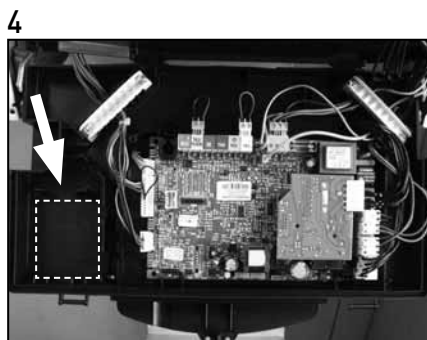

DİKKAT

Kullanırken önlem alın. Elektrostatığe duyarlı ürün.

WAARSCHUWING

Voorzichtig bij het hanteren. Elektrostatisch gevoelig apparaat.

FIGYELEM

Óvatosan bánjon vele kezelésekor. Elektrosztatikusságra érzékeny berendezés.

LED		PROBLEMA
C + D	Spento	Interfaccia cascate non connessa
C	Acceso	Interfaccia cascate alimentata
D	Lampeggiante	Comunicazione LPB presente
D	Spento	Comunicazione LPB assente

LED		FAULT
C + D	OFF	Cascade interface not connected
C	ON	Cascade interface powered
D	Blinking	LPB communication present
D	OFF	LPB communication not present

LED		DÉFAUT
C + D	OFF	Interface cascade non connectée
C	ON	Interface cascade alimentée
D	Clignote	Communication LPB présente
D	OFF	Communication LPB absente

LED		DEFECTO
C + D	OFF	Interfaz de cascada no conectado
C	ON	Interfaz de cascada alimentado
D	Parpadeando	Dispositivo LPB con conexión establecida
D	OFF	Dispositivo LPB sin conexión