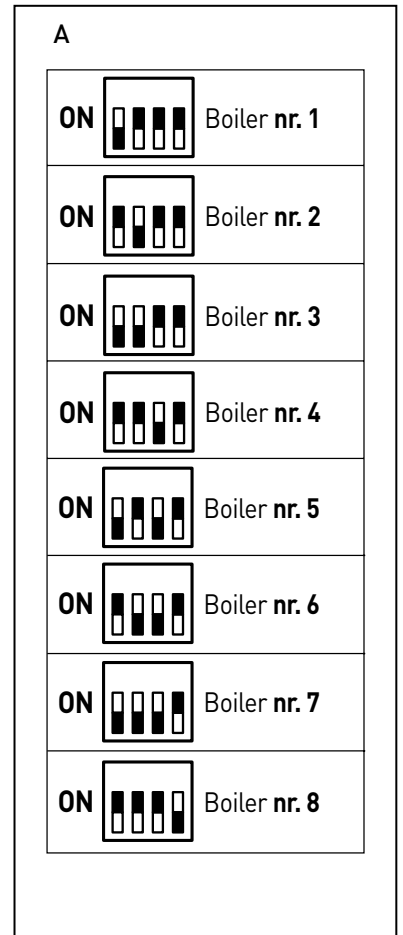

DİKKAT

Kullanırken önlem alın. Elektrostatığe duyarlı ürün.

WAARSCHUWING

Voorzichtig bij het hanteren. Elektrostatisch gevoelig apparaat.

FIGYELEM

Óvatosan bánjon vele kezelésekor. Elektrosztatikusságra érzékeny berendezés.

LED		PROBLEMA
C + D	Spento	Interfaccia cascate non connessa
C	Acceso	Interfaccia cascate alimentata
D	Lampeggiante	Comunicazione LPB presente
D	Spento	Comunicazione LPB assente

LED		FAULT
C + D	OFF	Cascade interface not connected
C	ON	Cascade interface powered
D	Blinking	LPB communication present
D	OFF	LPB communication not present

LED		DÉFAUT
C + D	OFF	Interface cascade non connectée
C	ON	Interface cascade alimentée
D	Clignote	Communication LPB présente
D	OFF	Communication LPB absente

LED		DEFECTO
C + D	OFF	Interfaz de cascada no conectado
C	ON	Interfaz de cascada alimentado
D	Parpadeando	Dispositivo LPB con conexión establecida
D	OFF	Dispositivo LPB sin conexión