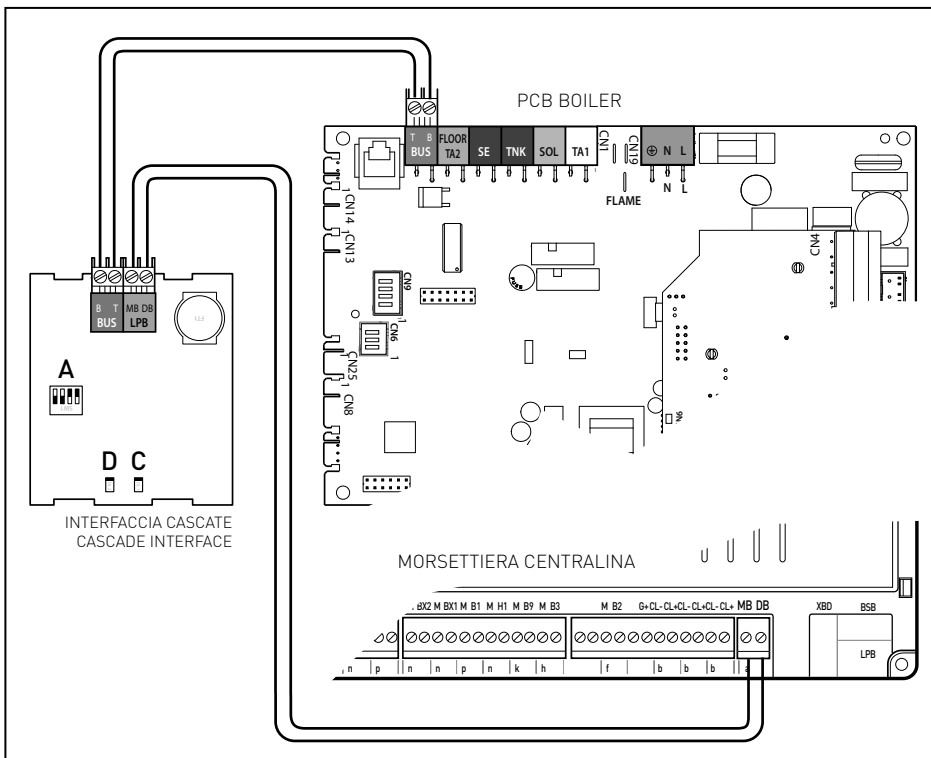

LED		PROBLEMA
C + D	Spento	Interfaccia cascate non connessa
C	Acceso	Interfaccia cascate alimentata
D	Lampeggiante	Comunicazione LPB presente
D	Spento	Comunicazione LPB assente

LED		FAULT
C + D	OFF	Cascade interface not connected
C	ON	Cascade interface powered
D	Blinking	LPB communication present
D	OFF	LPB communication not present

LED		DÉFAUT
C + D	OFF	Interface cascade non connectée
C	ON	Interface cascade alimentée
D	Clignote	Communication LPB présente
D	OFF	Communication LPB absente

LED		DEFECTO
C + D	OFF	Interfaz de cascada no conectado
C	ON	Interfaz de cascada alimentado
D	Parpadeando	Dispositivo LPB con conexión establecida
D	OFF	Dispositivo LPB sin conexión