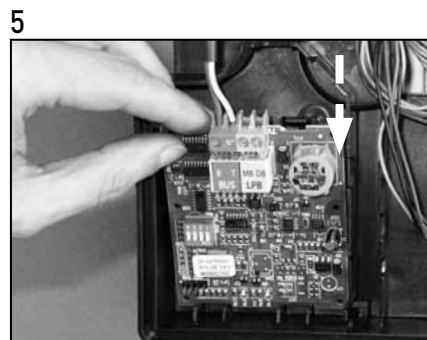

DİKKAT

Kullanırken önlem alın. Elektrostatığe duyarlı ürün.

WAARSCHUWING

Voorzichtig bij het hanteren. Elektrostatisch gevoelig apparaat.

FIGYELEM

Óvatosan bánjon vele kezelésekor. Elektrosztatikusságra érzékeny berendezés.

LED		PROBLEMA
C + D	Spento	Interfaccia cascate non connessa
C	Acceso	Interfaccia cascate alimentata
D	Lampeggiante	Comunicazione LPB presente
D	Spento	Comunicazione LPB assente

LED		FAULT
C + D	OFF	Cascade interface not connected
C	ON	Cascade interface powered
D	Blinking	LPB communication present
D	OFF	LPB communication not present

LED		DÉFAUT
C + D	OFF	Interface cascade non connectée
C	ON	Interface cascade alimentée
D	Clignote	Communication LPB présente
D	OFF	Communication LPB absente

LED		DEFECTO
C + D	OFF	Interfaz de cascada no conectado
C	ON	Interfaz de cascada alimentado
D	Parpadeando	Dispositivo LPB con conexión establecida
D	OFF	Dispositivo LPB sin conexión