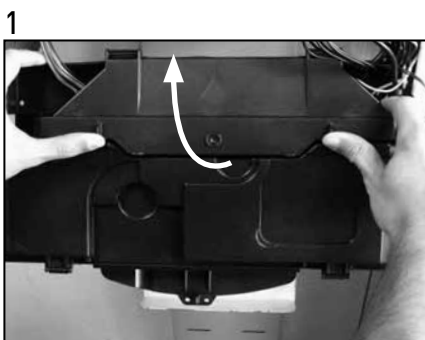

LED		PROBLEMA
C + D	Spento	Interfaccia cascate non connessa
C	Acceso	Interfaccia cascate alimentata
D	Lampeggiante	Comunicazione LPB presente
D	Spento	Comunicazione LPB assente

LED		FAULT
C + D	OFF	Cascade interface not connected
C	ON	Cascade interface powered
D	Blinking	LPB communication present
D	OFF	LPB communication not present