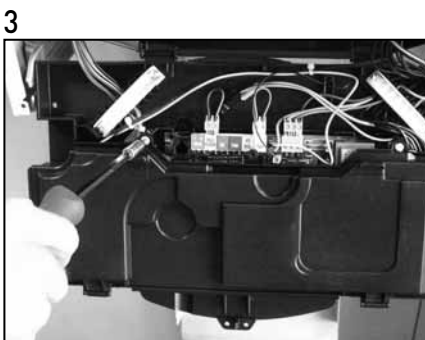

DİKKAT

Kullanırken önlem alın. Elektrostatığe duyarlı ürün.

WAARSCHUWING

Voorzichtig bij het hanteren. Elektrostatisch gevoelig apparaat.

FIGYELEM

Óvatosan bánjon vele kezelésekor. Elektrosztatikusságra érzékeny berendezés.

LED		PROBLEMA
C + D	Spento	Interfaccia cascate non connessa
C	Acceso	Interfaccia cascate alimentata
D	Lampeggiante	Comunicazione LPB presente
D	Spento	Comunicazione LPB assente

LED		FAULT
C + D	OFF	Cascade interface not connected
C	ON	Cascade interface powered
D	Blinking	LPB communication present
D	OFF	LPB communication not present

LED		DÉFAUT
C + D	OFF	Interface cascade non connectée
C	ON	Interface cascade alimentée
D	Clignote	Communication LPB présente
D	OFF	Communication LPB absente

LED		DEFECTO
C + D	OFF	Interfaz de cascada no conectado
C	ON	Interfaz de cascada alimentado
D	Parpadeando	Dispositivo LPB con conexión establecida
D	OFF	Dispositivo LPB sin conexión