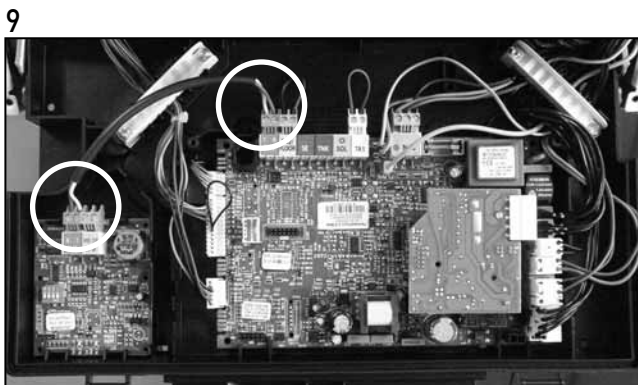

LED		PROBLEMA
C + D	Spento	Interfaccia cascate non connessa
C	Acceso	Interfaccia cascate alimentata
D	Lampeggiante	Comunicazione LPB presente
D	Spento	Comunicazione LPB assente

LED		FAULT
C + D	OFF	Cascade interface not connected
C	ON	Cascade interface powered
D	Blinking	LPB communication present
D	OFF	LPB communication not present

LED		DÉFAUT
C + D	OFF	Interface cascade non connectée
C	ON	Interface cascade alimentée
D	Clignote	Communication LPB présente
D	OFF	Communication LPB absente

LED		DEFECTO
C + D	OFF	Interfaz de cascada no conectado
C	ON	Interfaz de cascada alimentado
D	Parpadeando	Dispositivo LPB con conexión establecida
D	OFF	Dispositivo LPB sin conexión