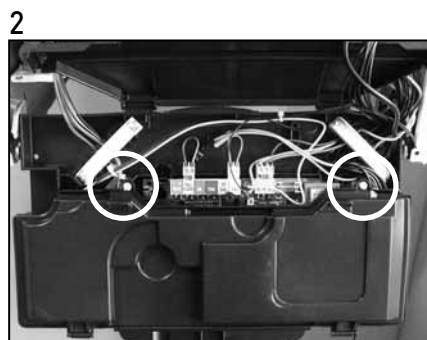

DİKKAT

Kullanırken önlem alın. Elektrostatığe duyarlı ürün.

WAARSCHUWING

Voorzichtig bij het hanteren. Elektrostatisch gevoelig apparaat.

FIGYELEM

Óvatosan bánjon vele kezelésekor. Elektrosztatikusságra érzékeny berendezés.

LED		PROBLEMA
C + D	Spento	Interfaccia cascate non connessa
C	Acceso	Interfaccia cascate alimentata
D	Lampeggiante	Comunicazione LPB presente
D	Spento	Comunicazione LPB assente

LED		FAULT
C + D	OFF	Cascade interface not connected
C	ON	Cascade interface powered
D	Blinking	LPB communication present
D	OFF	LPB communication not present

LED		DÉFAUT
C + D	OFF	Interface cascade non connectée
C	ON	Interface cascade alimentée
D	Clignote	Communication LPB présente
D	OFF	Communication LPB absente

LED		DEFECTO
C + D	OFF	Interfaz de cascada no conectado
C	ON	Interfaz de cascada alimentado
D	Parpadeando	Dispositivo LPB con conexión establecida
D	OFF	Dispositivo LPB sin conexión