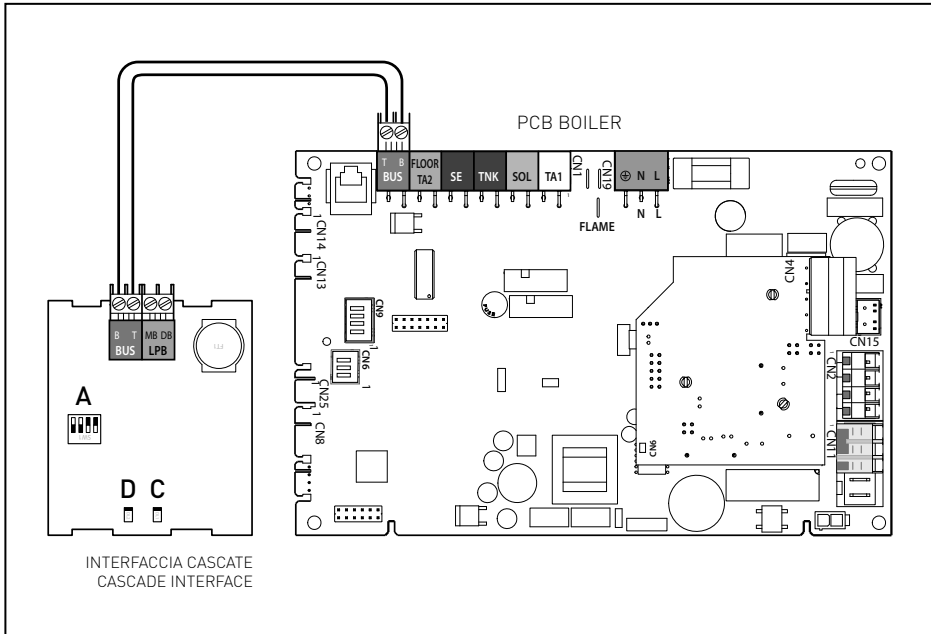

LED		PROBLEMA
C + D	Spento	Interfaccia cascate non connessa
C	Acceso	Interfaccia cascate alimentata
D	Lampeggiante	Comunicazione LPB presente
D	Spento	Comunicazione LPB assente

LED		FAULT
C + D	OFF	Cascade interface not connected
C	ON	Cascade interface powered
D	Blinking	LPB communication present
D	OFF	LPB communication not present

LED		DÉFAUT
C + D	OFF	Interface cascade non connectée
C	ON	Interface cascade alimentée
D	Clignote	Communication LPB présente
D	OFF	Communication LPB absente

LED		DEFECTO
C + D	OFF	Interfaz de cascada no conectado
C	ON	Interfaz de cascada alimentado
D	Parpadeando	Dispositivo LPB con conexión establecida
D	OFF	Dispositivo LPB sin conexión