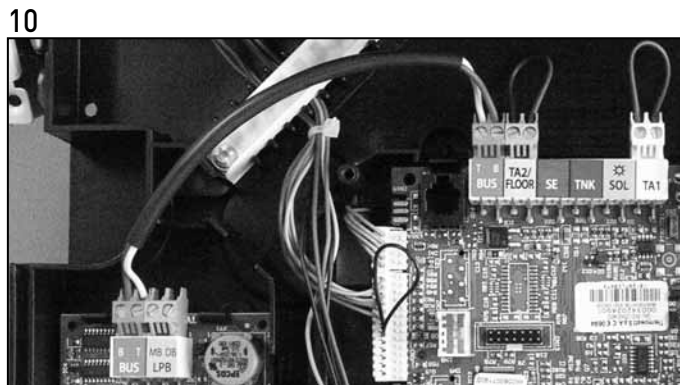

LED		PROBLEMA
C + D	Spento	Interfaccia cascate non connessa
C	Acceso	Interfaccia cascate alimentata
D	Lampeggiante	Comunicazione LPB presente
D	Spento	Comunicazione LPB assente

LED		FAULT
C + D	OFF	Cascade interface not connected
C	ON	Cascade interface powered
D	Blinking	LPB communication present
D	OFF	LPB communication not present

LED		DÉFAUT
C + D	OFF	Interface cascade non connectée
C	ON	Interface cascade alimentée
D	Clignote	Communication LPB présente
D	OFF	Communication LPB absente

LED		DEFECTO
C + D	OFF	Interfaz de cascada no conectado
C	ON	Interfaz de cascada alimentado
D	Parpadeando	Dispositivo LPB con conexión establecida
D	OFF	Dispositivo LPB sin conexión