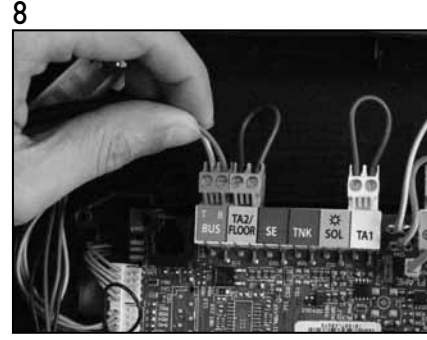

DİKKAT

Kullanırken önlem alın. Elektrostatığe duyarlı ürün.

WAARSCHUWING

Voorzichtig bij het hanteren. Elektrostatisch gevoelig apparaat.

FIGYELEM

Óvatosan bánjon vele kezelésekor. Elektrosztatikusságra érzékeny berendezés.

LED		PROBLEMA
C + D	Spento	Interfaccia cascate non connessa
C	Acceso	Interfaccia cascate alimentata
D	Lampeggiante	Comunicazione LPB presente
D	Spento	Comunicazione LPB assente

LED		FAULT
C + D	OFF	Cascade interface not connected
C	ON	Cascade interface powered
D	Blinking	LPB communication present
D	OFF	LPB communication not present